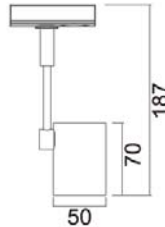

# LED Track Light

- Product Name : 1LTSR008
- Wattage (W) : 8W
- LED LAMP : LUMENS MR16 - 38C
- CCT : 2700K, 3000K, 4000K, 5000K
- Output : 220 - 240V
- Lumens : 695 Lm
- Beam Angle : 15, 30, 45 Degrees
- Protection Rate : IP20

- Product Name : 1LTSR008-L
- Wattage (W) : 8W
- LED LAMP : LUMENS MR16 - 38C
- CCT : 2700K, 3000K, 4000K, 5000K
- Output : 220 - 240V
- Lumens : 695 Lm
- Beam Angle : 15, 30, 45 Degrees
- Protection Rate : IP20

- Product Name : 1LTSR008-2
- Wattage (W) : 2x8W
- LED LAMP : LUMENS MR16 - 38C
- CCT : 2700K, 3000K, 4000K, 5000K
- Output : 220 - 240V
- Lumens : 1390 Lm
- Beam Angle : 15, 30, 45 Degrees
- Protection Rate : IP20