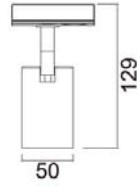

# LED Track Light

- Product Name : 1LTSR008
- Wattage (W) : 8W
- LED LAMP : LUMENS MR16 - 38C
- CCT : 2700K, 3000K, 4000K, 5000K
- Output : 220 - 240V
- Lumens : 695 Lm
- Beam Angle : 15, 30, 45 Degrees
- Protection Rate : IP20

- Product Name : 1LTSR008-L
- Wattage (W) : 8W
- LED LAMP : LUMENS MR16 - 38C
- CCT : 2700K, 3000K, 4000K, 5000K
- Output : 220 - 240V
- Lumens : 695 Lm
- Beam Angle : 15, 30, 45 Degrees
- Protection Rate : IP20

- Product Name : 1LTSR008-2
- Wattage (W) : 2x8W
- LED LAMP : LUMENS MR16 - 38C
- CCT : 2700K, 3000K, 4000K, 5000K
- Output : 220 - 240V
- Lumens : 1390 Lm
- Beam Angle : 15, 30, 45 Degrees
- Protection Rate : IP20