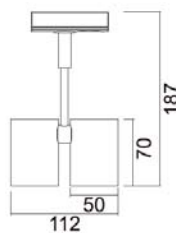

# LED Track Light

- Product Name : 1LTSR008
- Wattage (W) : 8W
- LED LAMP : LUMENS MR16 - 38C
- CCT : 2700K, 3000K, 4000K, 5000K
- Output : 220 - 240V
- Lumens : 695 Lm
- Beam Angle : 15, 30, 45 Degrees
- Protection Rate : IP20

- Product Name : 1LTSR008-L
- Wattage (W) : 8W
- LED LAMP : LUMENS MR16 - 38C
- CCT : 2700K, 3000K, 4000K, 5000K
- Output : 220 - 240V
- Lumens : 695 Lm
- Beam Angle : 15, 30, 45 Degrees
- Protection Rate : IP20

- Product Name : 1LTSR008-2
- Wattage (W) : 2x8W
- LED LAMP : LUMENS MR16 - 38C
- CCT : 2700K, 3000K, 4000K, 5000K
- Output : 220 - 240V
- Lumens : 1390 Lm
- Beam Angle : 15, 30, 45 Degrees
- Protection Rate : IP20