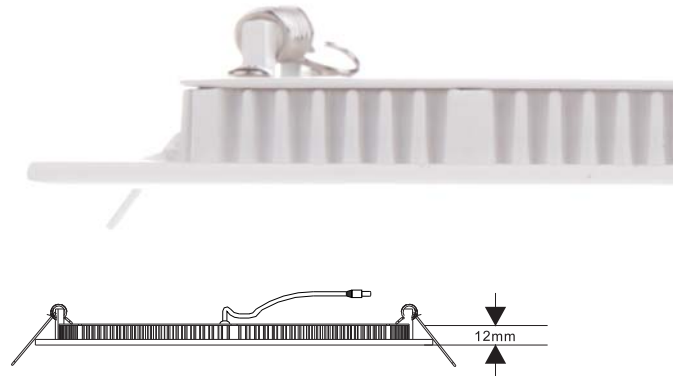

# LED Downlight

## LED Downlight Recessed Square

### LED Downlight

Product Name	Wattage (W)	CCT	Beam angle	Output	Lumens	Lifetime (Hrs)	Dimension
5LDRS003	3	3000K, 6000K	110	220-240V	180	35,000	85 x 12 mm. (2.5")
5LDRS004	4	3000K, 6000K	110	220-240V	250	35,000	110 x 12 mm. (3")
5LDRS006	6	3000K, 6000K	110	220-240V	345	35,000	120 x 12 mm. (4")
5LDRS009	9	3000K, 6000K	110	220-240V	540	35,000	150 x 12 mm. (5")
5LDRS012	12	3000K, 6000K	110	220-240V	870	35,000	170 x 12 mm. (6")
5LDRS015	15	3000K, 6000K	110	220-240V	1120	35,000	192 x 12 mm. (7")
5LDRS018	15	3000K, 6000K	110	220-240V	1430	35,000	224 x 12 mm. (8")